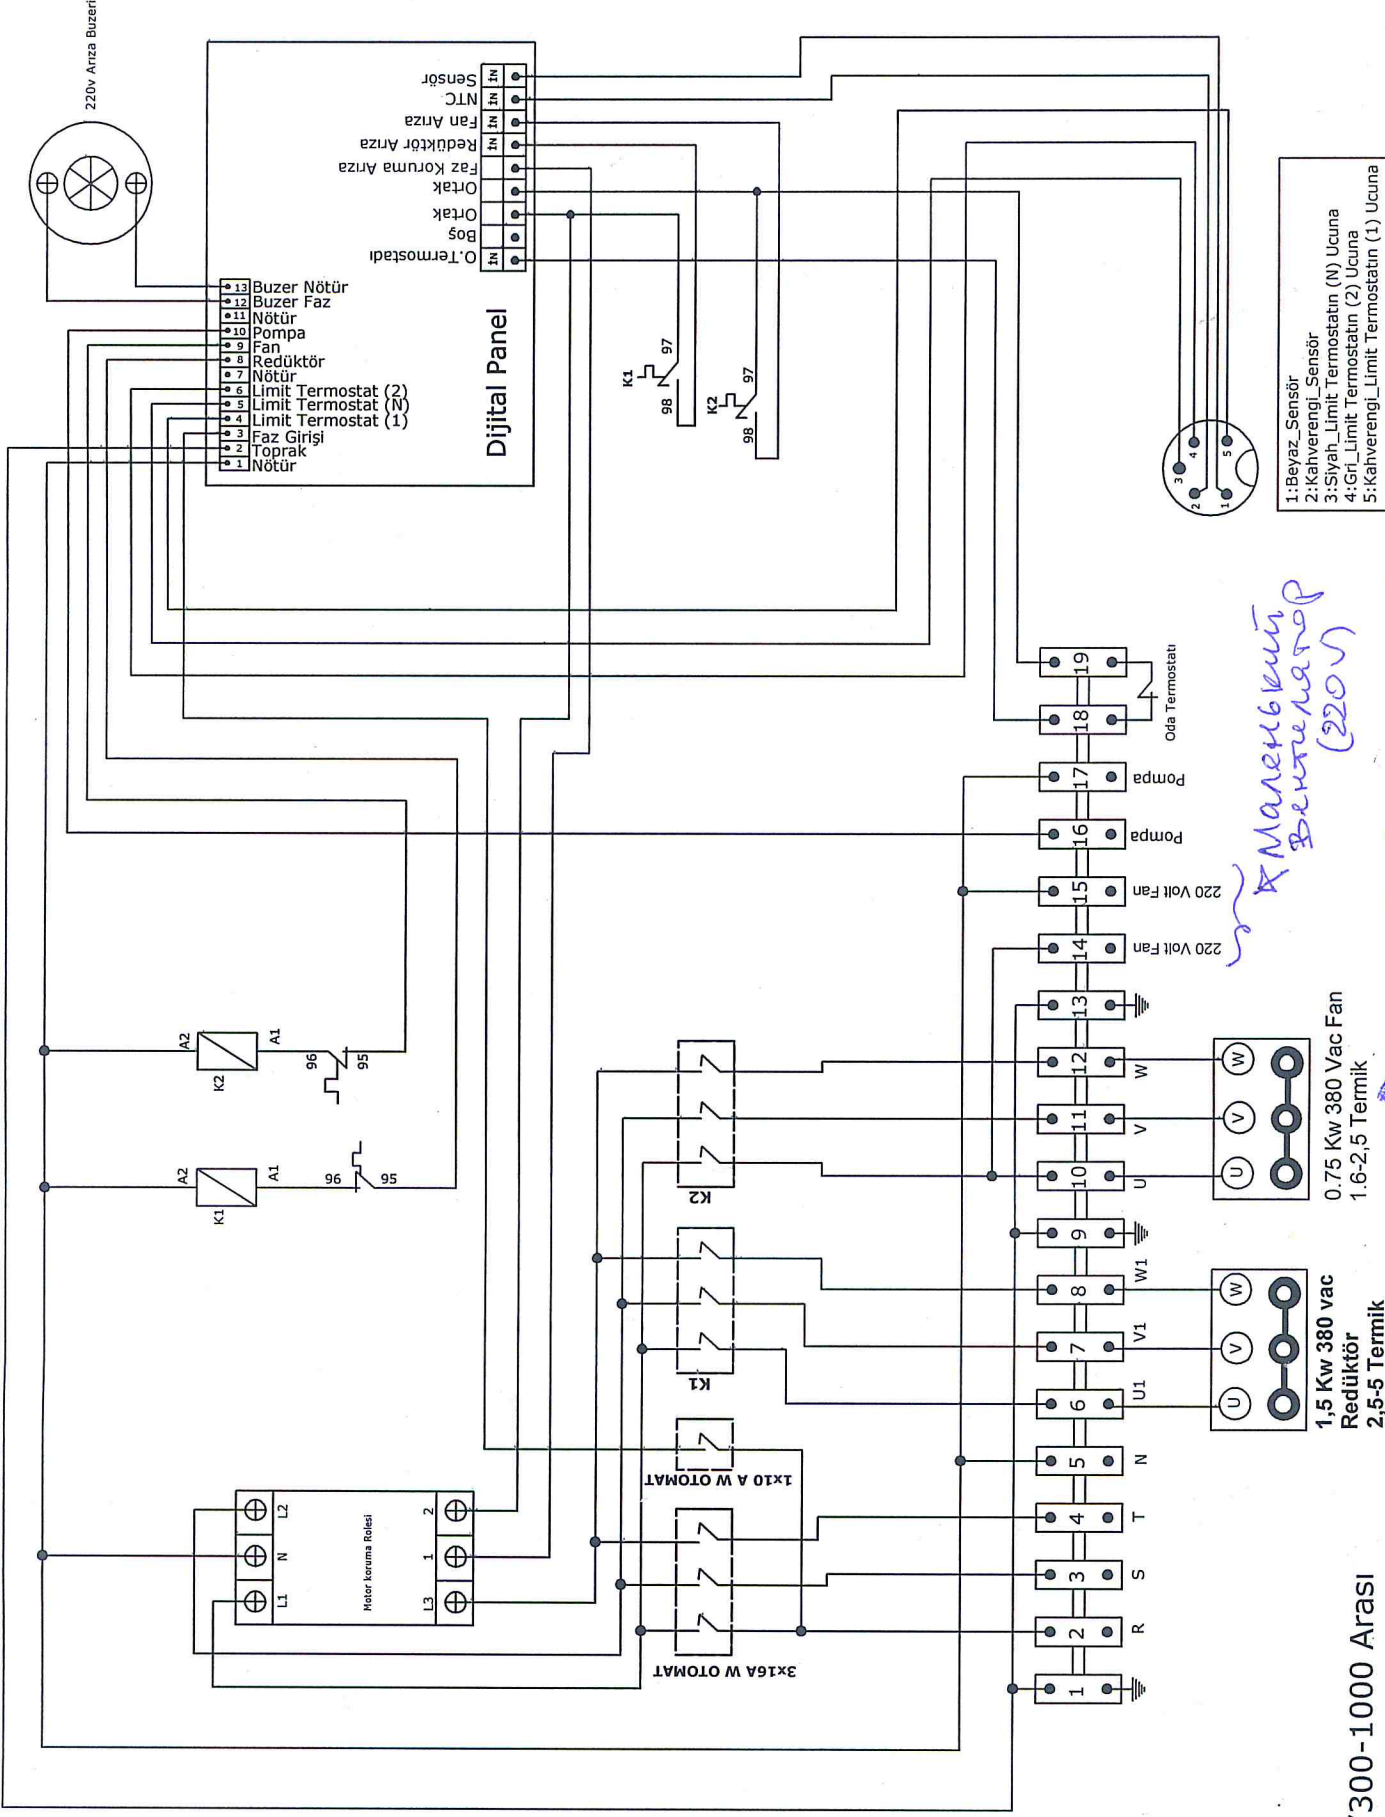

380v Pano bağlantı Şeması
10408043

- 1: Beyaz_Sensör
- 2: Kahverengi_Sensör
- 3: Siyah_Limit Termostatın (N) Ucuna
- 4: Gri_Limit Termostatın (2) Ucuna
- 5: Kahverengi_Limit Termostatın (1) Ucuna

S/300-1000 Arası

1,5 Kw 380 vac
Redüktör
2,5-5 Termik

0,75 Kw 380 Vac Fan
1,6-2,5 Termik

A Магнетиків Бертунароп (220V)
A Додатковий Бертунароп (380V)